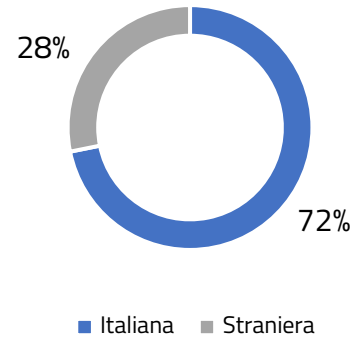

GOL – Garanzia Occupabilità dei Lavoratori

A cura dell'Osservatorio del mercato del
lavoro della Provincia di Mantova

Analisi territoriale

Persone profilate in
provincia di
Mantova: 3.171
alla data 13/01/2023

Analisi delle informazioni anagrafiche dei profilati

Età

Cittadinanza

Genere

Titolo di studio

Identikit del profilato:

Donna
40-49 anni
Italiana
Diplomata o con qualifica professionale

Cluster

Profilati - Tempo trascorso da ultimo rapporto di lavoro

Analisi dei profilati attualmente occupati

Totale profilati
attualmente
occupati: 618

alla data 16/01/2023

Profilati occupati - Tempo trascorso da ultimo rapporto di lavoro