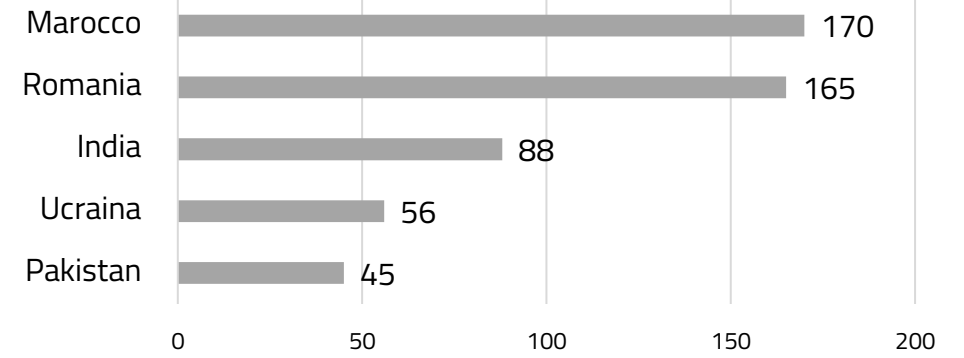

GOL – Garanzia Occupabilità dei Lavoratori

A cura dell'Osservatorio del mercato del
lavoro della Provincia di Mantova

Analisi territoriale

Persone profilate in
provincia di
Mantova: 3.171
alla data 13/01/2023

Analisi delle informazioni anagrafiche dei profilati

Età

Cittadinanza

Genere

Titolo di studio

Identikit del profilato:

Donna
40-49 anni
Italiana
Diplomata o con qualifica professionale

Cluster

Profilati - Tempo trascorso da ultimo rapporto di lavoro

Analisi dei profilati attualmente occupati

Totale profilati
attualmente
occupati: 618

alla data 16/01/2023

Profilati occupati - Tempo trascorso da ultimo rapporto di lavoro