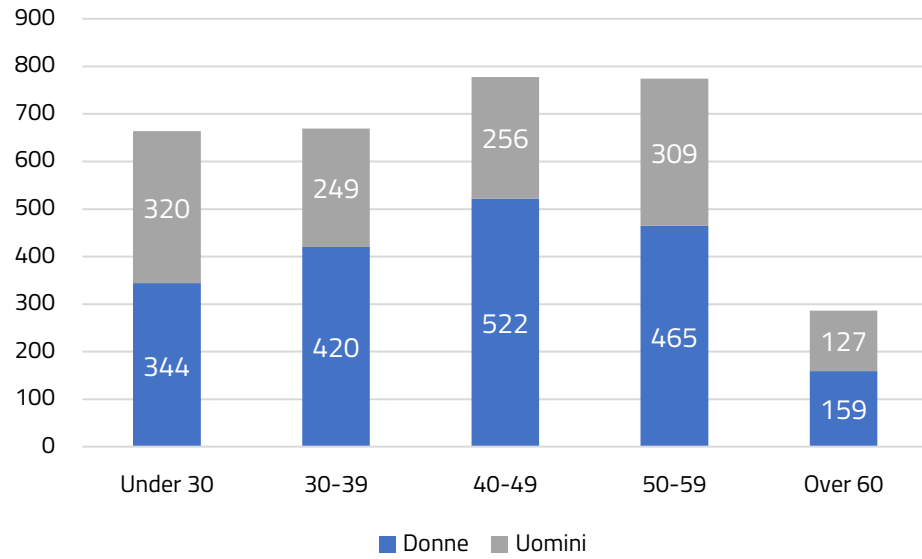

GOL – Garanzia Occupabilità dei Lavoratori

A cura dell'Osservatorio del mercato del
lavoro della Provincia di Mantova

Analisi territoriale

Persone profilate in
provincia di
Mantova: 3.171
alla data 13/01/2023

Analisi delle informazioni anagrafiche dei profilati

Età

Cittadinanza

Genere

Titolo di studio

Identikit del profilato:

Donna
40-49 anni
Italiana
Diplomata o con qualifica professionale

Cluster

Profilati - Tempo trascorso da ultimo rapporto di lavoro

Analisi dei profilati attualmente occupati

Totale profilati
attualmente
occupati: 618

alla data 16/01/2023

Profilati occupati - Tempo trascorso da ultimo rapporto di lavoro