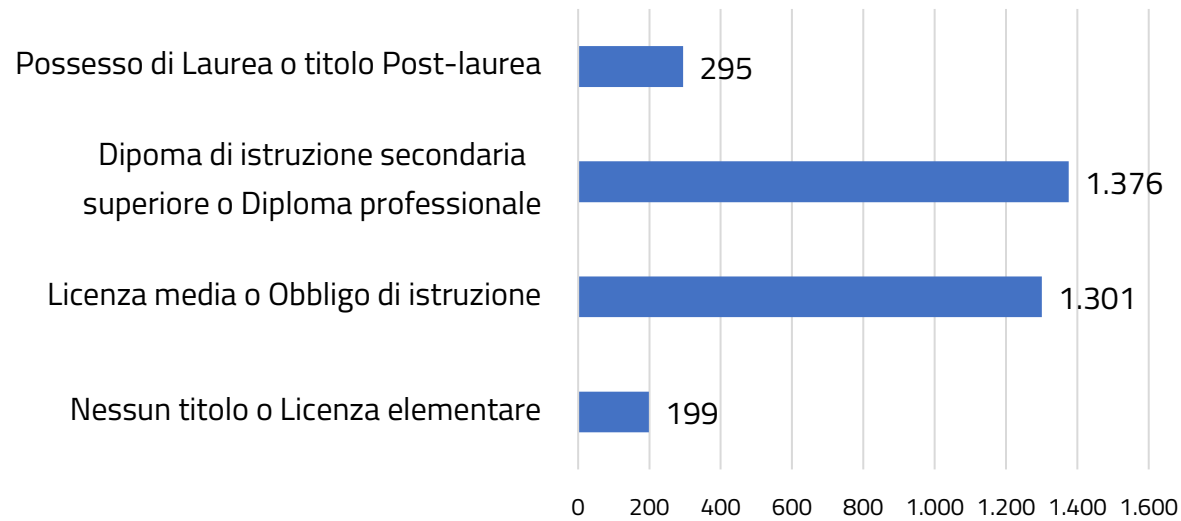

GOL – Garanzia Occupabilità dei Lavoratori

A cura dell'Osservatorio del mercato del
lavoro della Provincia di Mantova

Analisi territoriale

Persone profilate in
provincia di
Mantova: 3.171
alla data 13/01/2023

Analisi delle informazioni anagrafiche dei profilati

Età

Cittadinanza

Genere

Titolo di studio

Identikit del profilato:

Donna
40-49 anni
Italiana
Diplomata o con qualifica professionale

Cluster

Profilati - Tempo trascorso da ultimo rapporto di lavoro

Analisi dei profilati attualmente occupati

Totale profilati
attualmente
occupati: 618

alla data 16/01/2023

Profilati occupati - Tempo trascorso da ultimo rapporto di lavoro