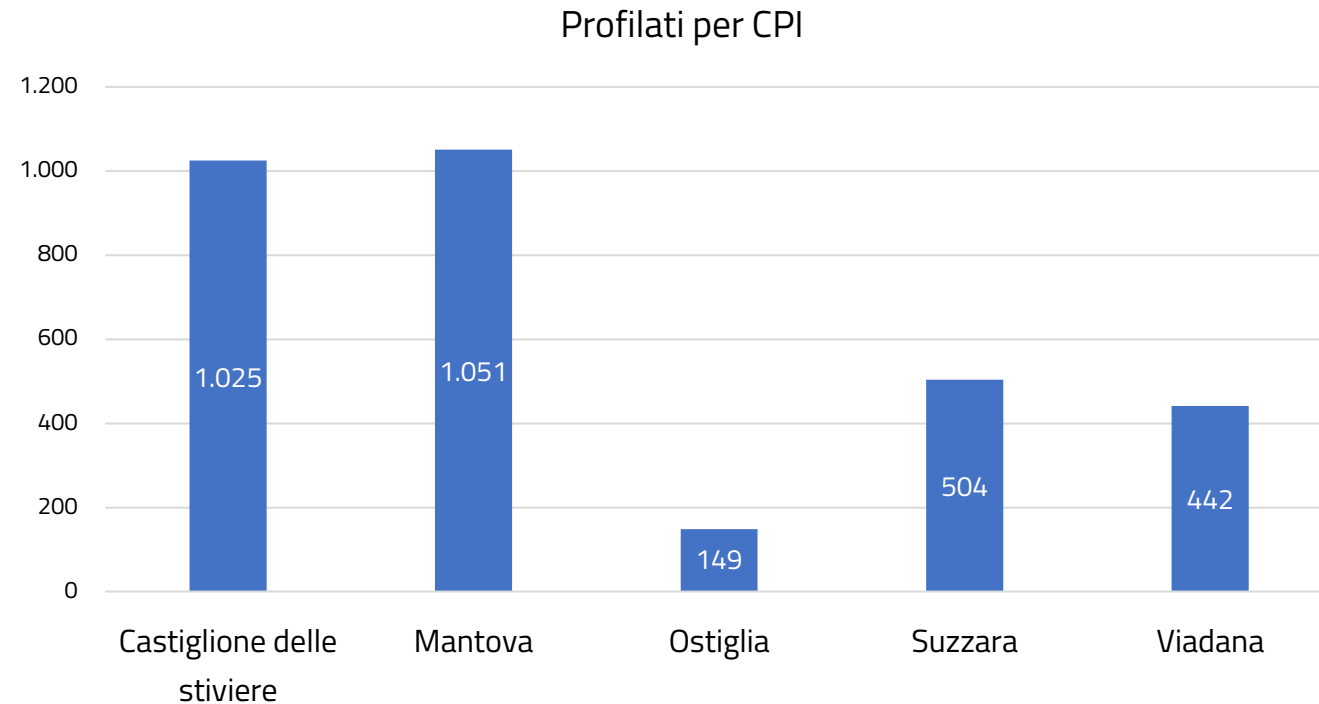

GOL – Garanzia Occupabilità dei Lavoratori

A cura dell'Osservatorio del mercato del
lavoro della Provincia di Mantova

Analisi territoriale

Persone profilate in
provincia di
Mantova: 3.171
alla data 13/01/2023

Analisi delle informazioni anagrafiche dei profilati

Età

Cittadinanza

Genere

Titolo di studio

Identikit del profilato:

Donna
40-49 anni
Italiana
Diplomata o con qualifica professionale

Cluster

Profilati - Tempo trascorso da ultimo rapporto di lavoro

Analisi dei profilati attualmente occupati

Totale profilati
attualmente
occupati: 618

alla data 16/01/2023

Profilati occupati - Tempo trascorso da ultimo rapporto di lavoro