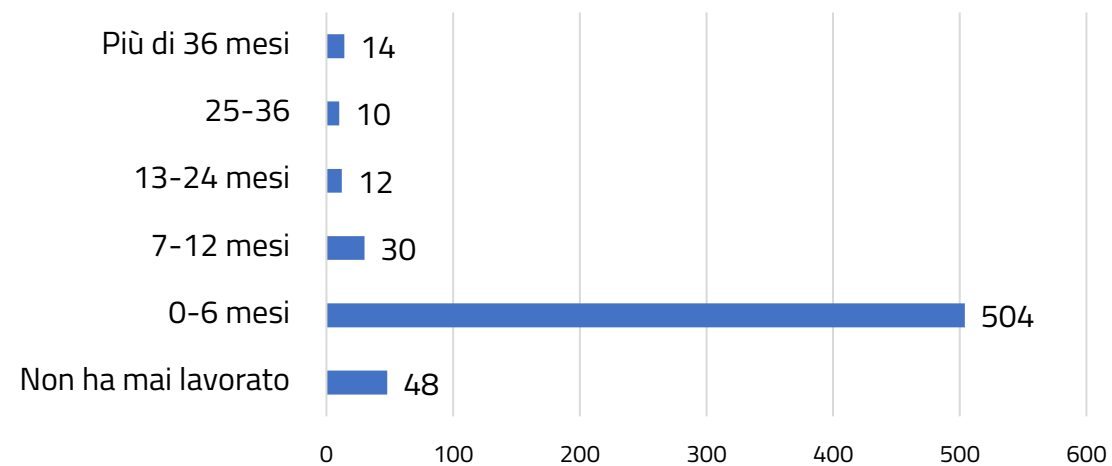

Analisi delle informazioni anagrafiche dei profilati

Età

Cittadinanza

Genere

Titolo di studio

Identikit del profilato:

Donna
40-49 anni
Italiana
Diplomata o con qualifica professionale

Cluster

Profilati - Tempo trascorso da ultimo rapporto di lavoro

Analisi dei profilati attualmente occupati

Totale profilati
attualmente
occupati: 618

alla data 16/01/2023

Profilati occupati - Tempo trascorso da ultimo rapporto di lavoro