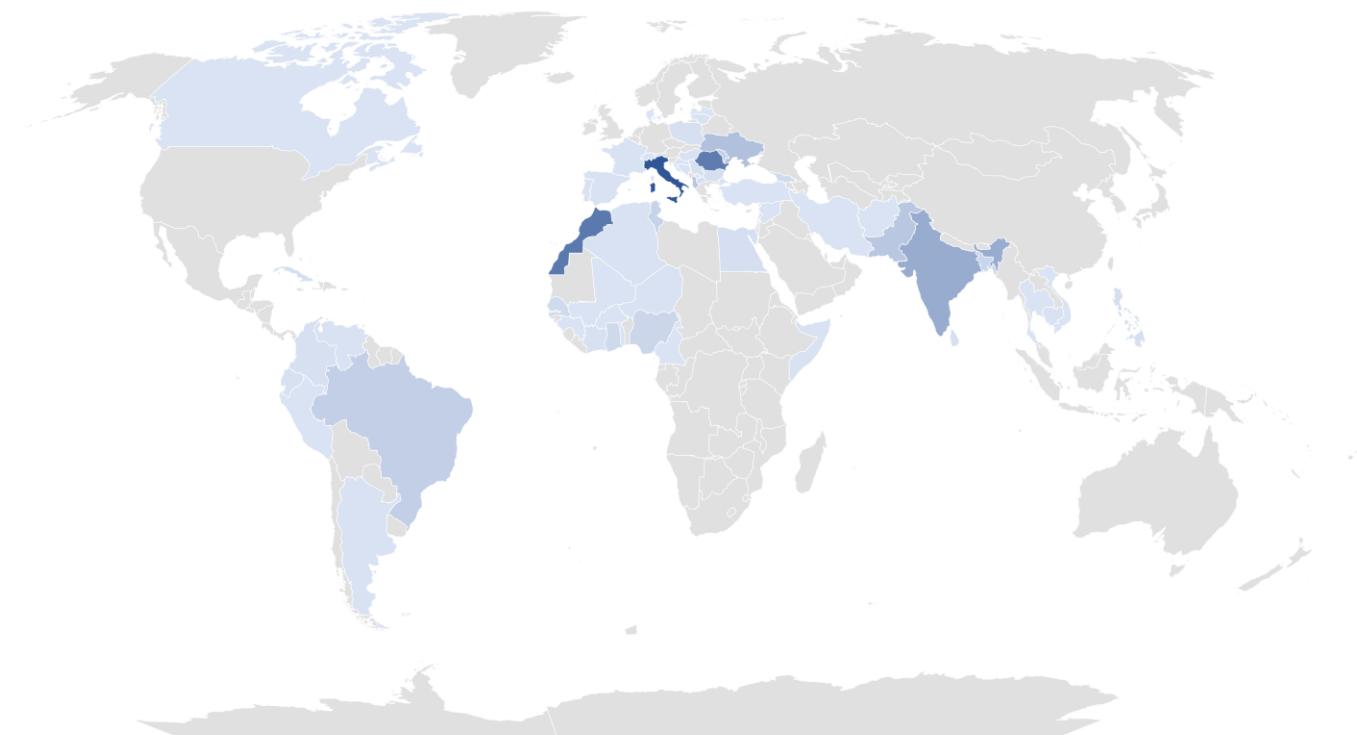

GOL – Garanzia Occupabilità dei Lavoratori

A cura dell'Osservatorio del mercato del
lavoro della Provincia di Mantova

Analisi territoriale

Persone profilate in
provincia di
Mantova: 3.171
alla data 13/01/2023

Analisi delle informazioni anagrafiche dei profilati

Età

Cittadinanza

Genere

Titolo di studio

Identikit del profilato:

Donna
40-49 anni
Italiana
Diplomata o con qualifica professionale

Cluster

Profilati - Tempo trascorso da ultimo rapporto di lavoro

Analisi dei profilati attualmente occupati

Totale profilati
attualmente
occupati: 618

alla data 16/01/2023

Profilati occupati - Tempo trascorso da ultimo rapporto di lavoro