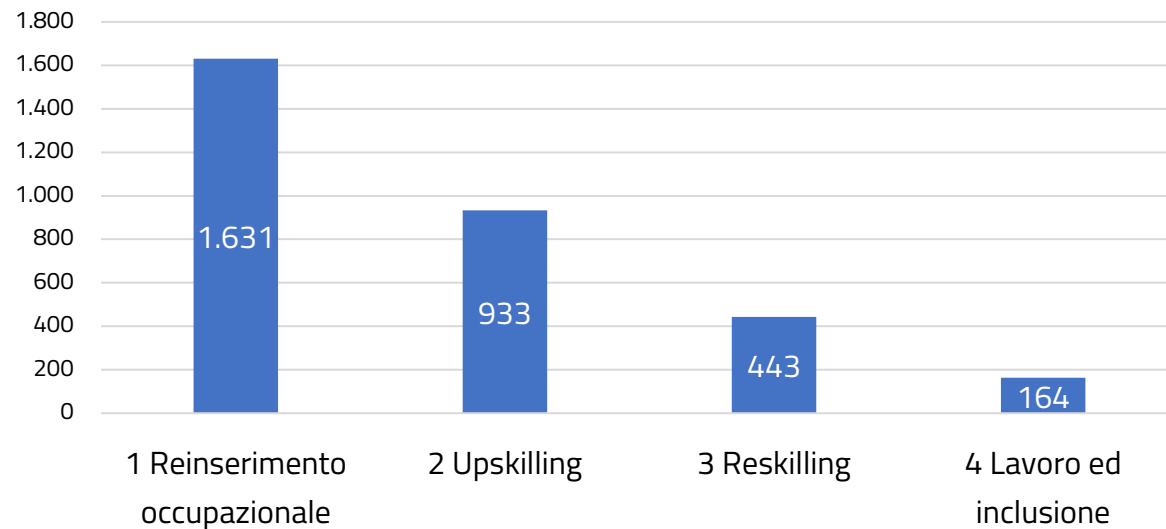

GOL – Garanzia Occupabilità dei Lavoratori

A cura dell'Osservatorio del mercato del
lavoro della Provincia di Mantova

Analisi territoriale

Persone profilate in
provincia di
Mantova: 3.171
alla data 13/01/2023

Analisi delle informazioni anagrafiche dei profilati

Età

Cittadinanza

Genere

Titolo di studio

Identikit del profilato:

Donna
40-49 anni
Italiana
Diplomata o con qualifica professionale

Cluster

Profilati - Tempo trascorso da ultimo rapporto di lavoro

Analisi dei profilati attualmente occupati

Totale profilati
attualmente
occupati: 618

alla data 16/01/2023

Profilati occupati - Tempo trascorso da ultimo rapporto di lavoro