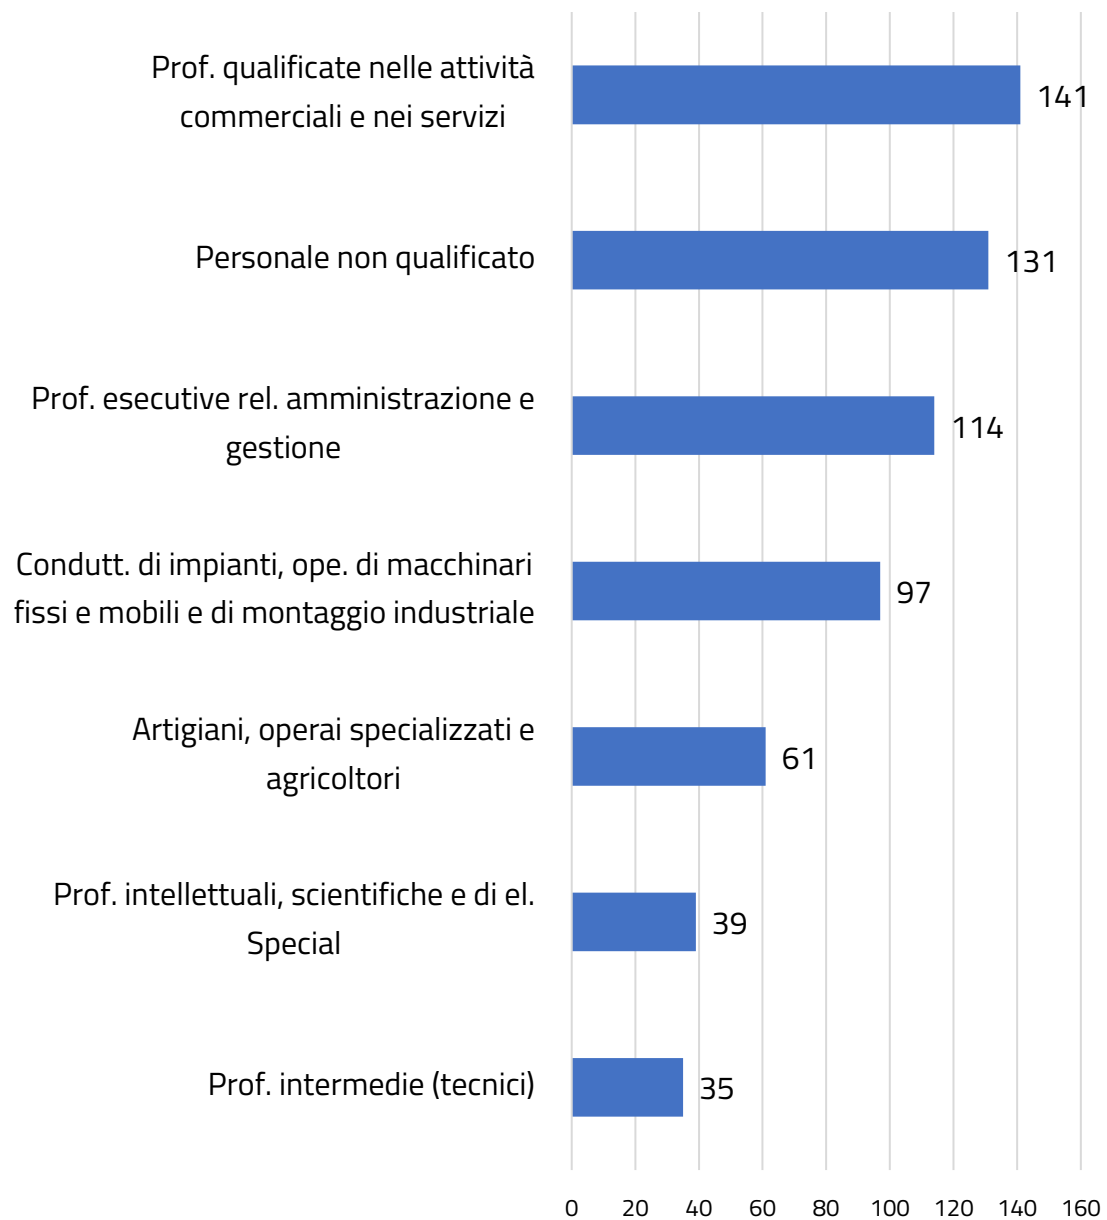

Analisi delle informazioni anagrafiche dei profilati

Età

Cittadinanza

Genere

Titolo di studio

Identikit del profilato:

Donna
40-49 anni
Italiana
Diplomata o con qualifica professionale

Cluster

Profilati - Tempo trascorso da ultimo rapporto di lavoro

Analisi dei profilati attualmente occupati

Totale profilati
attualmente
occupati: 618

alla data 16/01/2023

Profilati occupati - Tempo trascorso da ultimo rapporto di lavoro

Cluster

Qualifiche generiche

Qualifiche dettaglio - Top 5

Tipo rapporto

Riferimenti Ufficio OML

Anna Capucetti

anna.capucetti@provincia.mantova.it

Luca Ferrari