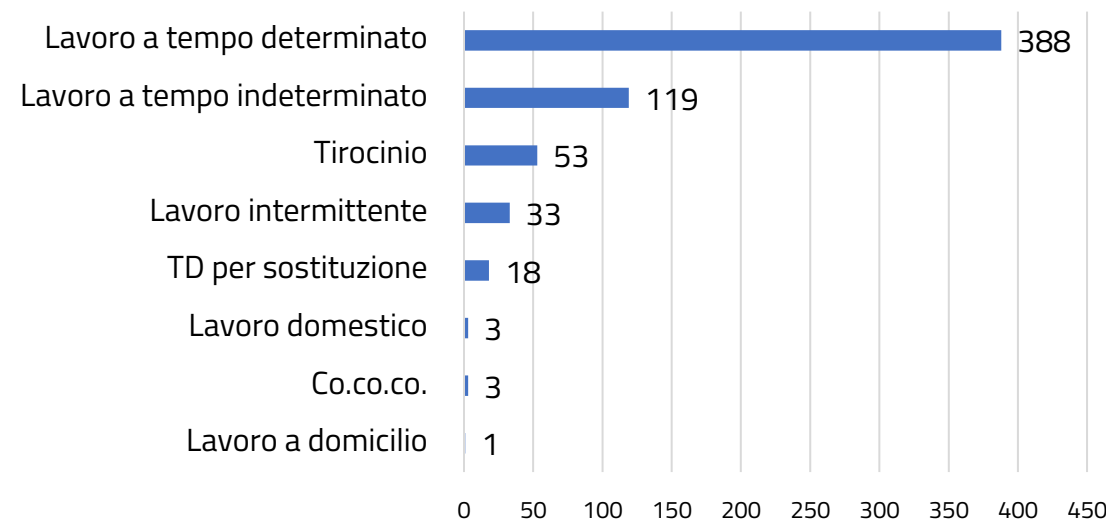

Profilati - Tempo trascorso da ultimo rapporto di lavoro

Analisi dei profilati attualmente occupati

Totale profilati
attualmente
occupati: 618

alla data 16/01/2023

Profilati occupati - Tempo trascorso da ultimo rapporto di lavoro

Cluster

Qualifiche generiche

Qualifiche dettaglio - Top 5

Tipo rapporto

Riferimenti Ufficio OML

Anna Capucetti

anna.capucetti@provincia.mantova.it

Luca Ferrari