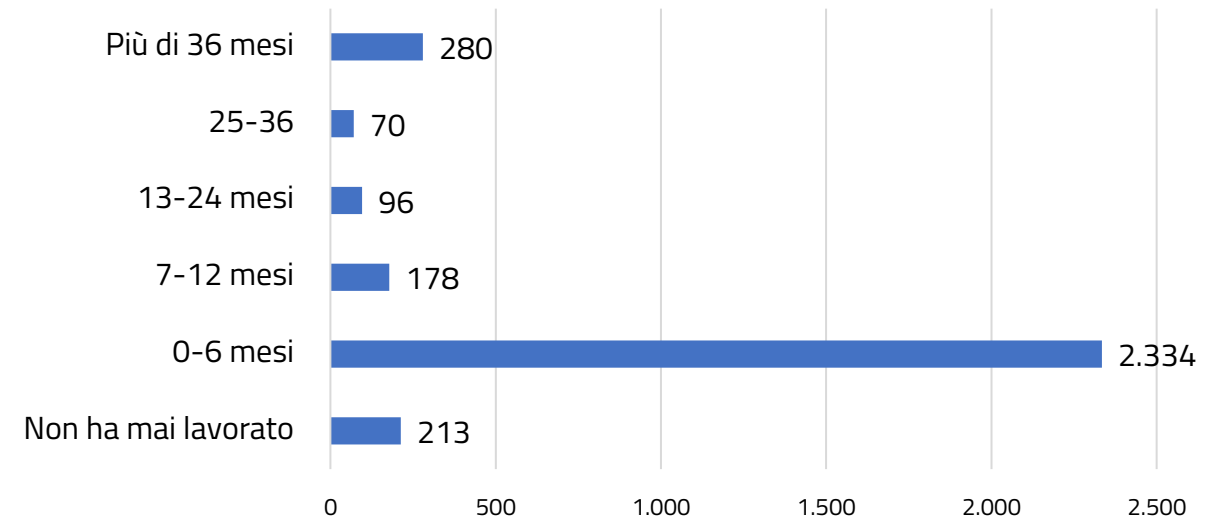

GOL – Garanzia Occupabilità dei Lavoratori

A cura dell'Osservatorio del mercato del
lavoro della Provincia di Mantova

Analisi territoriale

Persone profilate in
provincia di
Mantova: 3.171
alla data 13/01/2023

Analisi delle informazioni anagrafiche dei profilati

Età

Cittadinanza

Genere

Titolo di studio

Identikit del profilato:

Donna
40-49 anni
Italiana
Diplomata o con qualifica professionale

Cluster

Profilati - Tempo trascorso da ultimo rapporto di lavoro

Analisi dei profilati attualmente occupati

Totale profilati
attualmente
occupati: 618

alla data 16/01/2023

Profilati occupati - Tempo trascorso da ultimo rapporto di lavoro