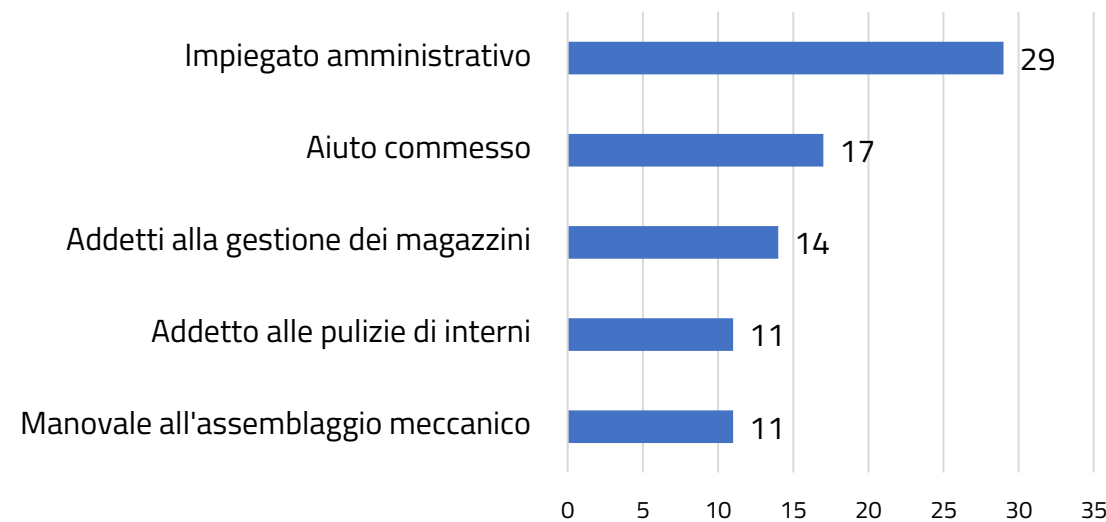

Qualifiche dettaglio - Top 5