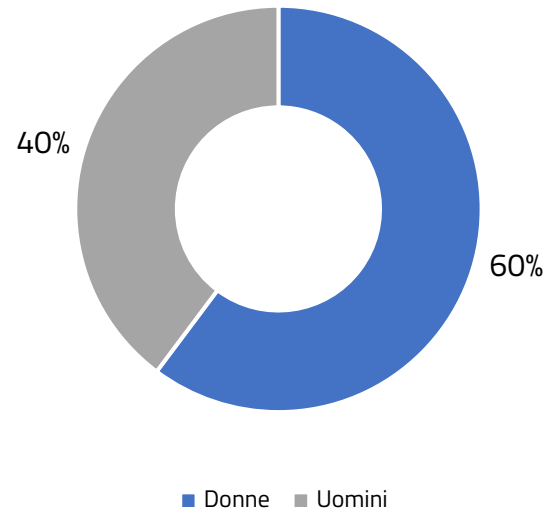

GOL – Garanzia Occupabilità dei Lavoratori

A cura dell'Osservatorio del mercato del
lavoro della Provincia di Mantova

Analisi territoriale

Persone profilate in
provincia di
Mantova: 3.171
alla data 13/01/2023

Analisi delle informazioni anagrafiche dei profilati

Età

Cittadinanza

Genere

Titolo di studio

Identikit del profilato:

Donna
40-49 anni
Italiana
Diplomata o con qualifica professionale

Cluster

Profilati - Tempo trascorso da ultimo rapporto di lavoro

Analisi dei profilati attualmente occupati

Totale profilati
attualmente
occupati: 618

alla data 16/01/2023

Profilati occupati - Tempo trascorso da ultimo rapporto di lavoro