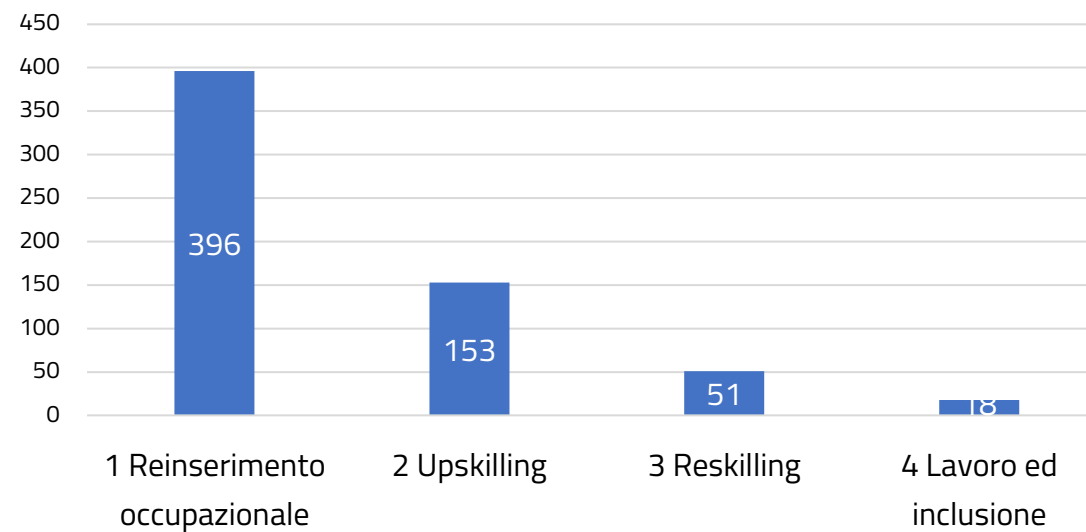

Totale profilati
attualmente
occupati: 618

alla data 16/01/2023

Profilati occupati - Tempo trascorso da ultimo rapporto di lavoro

Cluster